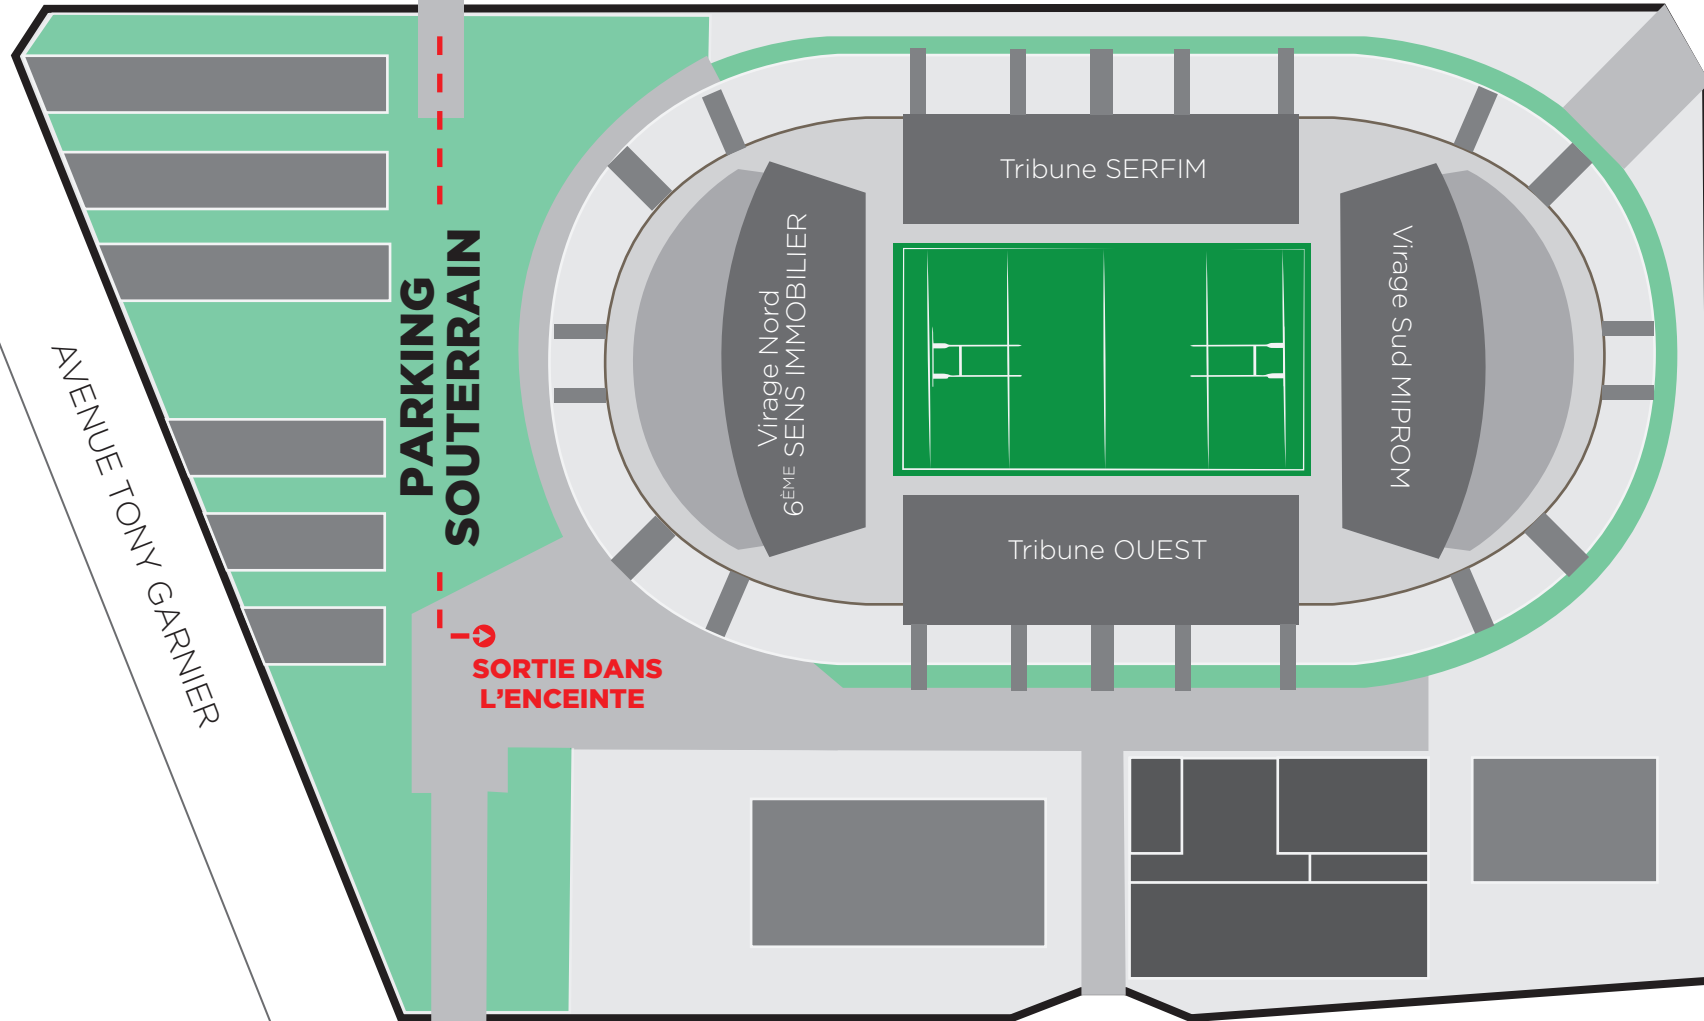

PLAN ACCÈS PARKING VÉLO

 **ENTRÉE PARKING
JARDINS DU LOU**

AVENUE TONY GARNIER

 **SORTIE DANS
L'ENCEINTE**

Entrée
Nord-Ouest

TRIBUNE SERFIM

AVENUE JEAN JAURÈS

Entrée
Ouest