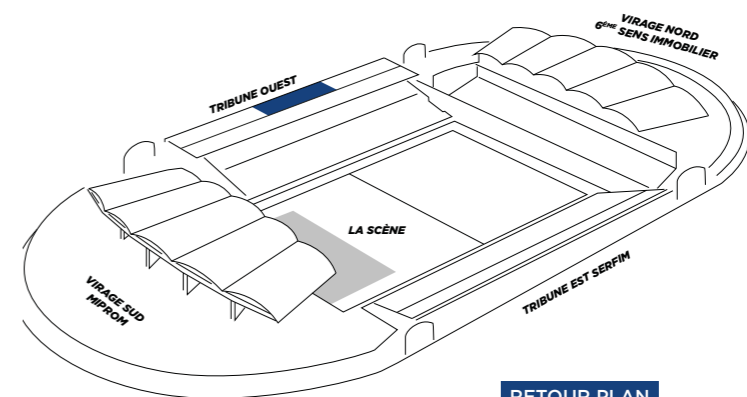

 **Cocktail dinatoire.**

 **Places assises** sur balcon, devant le salon.

 **Accès pelouse Or** (devant la scène).

 **1 place de parking** pour 2 places achetées.

**RETOUR PLAN**

# LOGE BELLECOUR

**LOGE PANORAMIQUE CENTRALE ET LUMINEUSE OFFRANT LA PLUS BELLE VUE SUR LA SCÈNE EN TRIBUNE OUEST.**

**LOGE PARTAGÉE : 82 PLACES**

-  **Open-Bar permanent** (à partir de 17h jusqu'à minuit) : vins, bières et softs.
-  **Service champagne.**
-  **Dégustations** de champagnes et vins sélectionnés (Côte Rôtie, Cornas, Condrieu, etc.).
-  **Cocktail dinatoire.**
-  **Places assises** sur balcon, devant le salon.
-  **Accès pelouse Or** (devant la scène).
-  **1 place de parking** pour 2 places achetées.