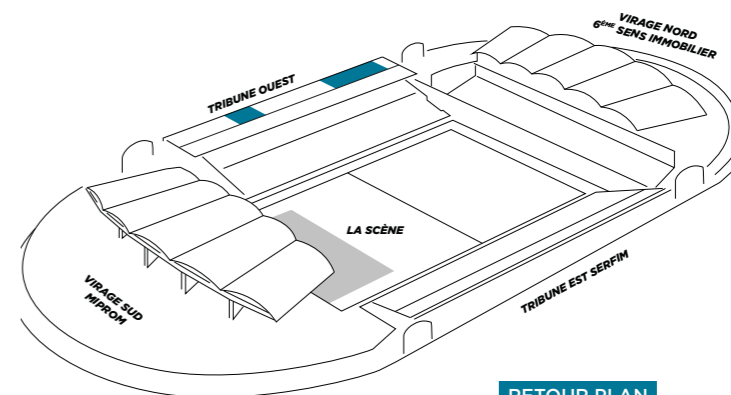

# LOGES OUEST

LOGE PANORAMIQUE LUMINEUSE OFFRANT LA PLUS BELLE VUE SUR LA SCÈNE EN TRIBUNE OUEST.

LOGE PRIVATIVE AVEC VUE PANORAMIQUE : 12 PERS.

-  **Open-Bar permanent** (à partir de 17h jusqu'à minuit) : vins, bières et softs.
-  **Service champagne.**
-  **Cocktail dinatoire.**
-  **Places assises** sur balcon, devant le salon.
-  **Accès pelouse Or** (devant la scène).
-  **6 places de parking** par loge.