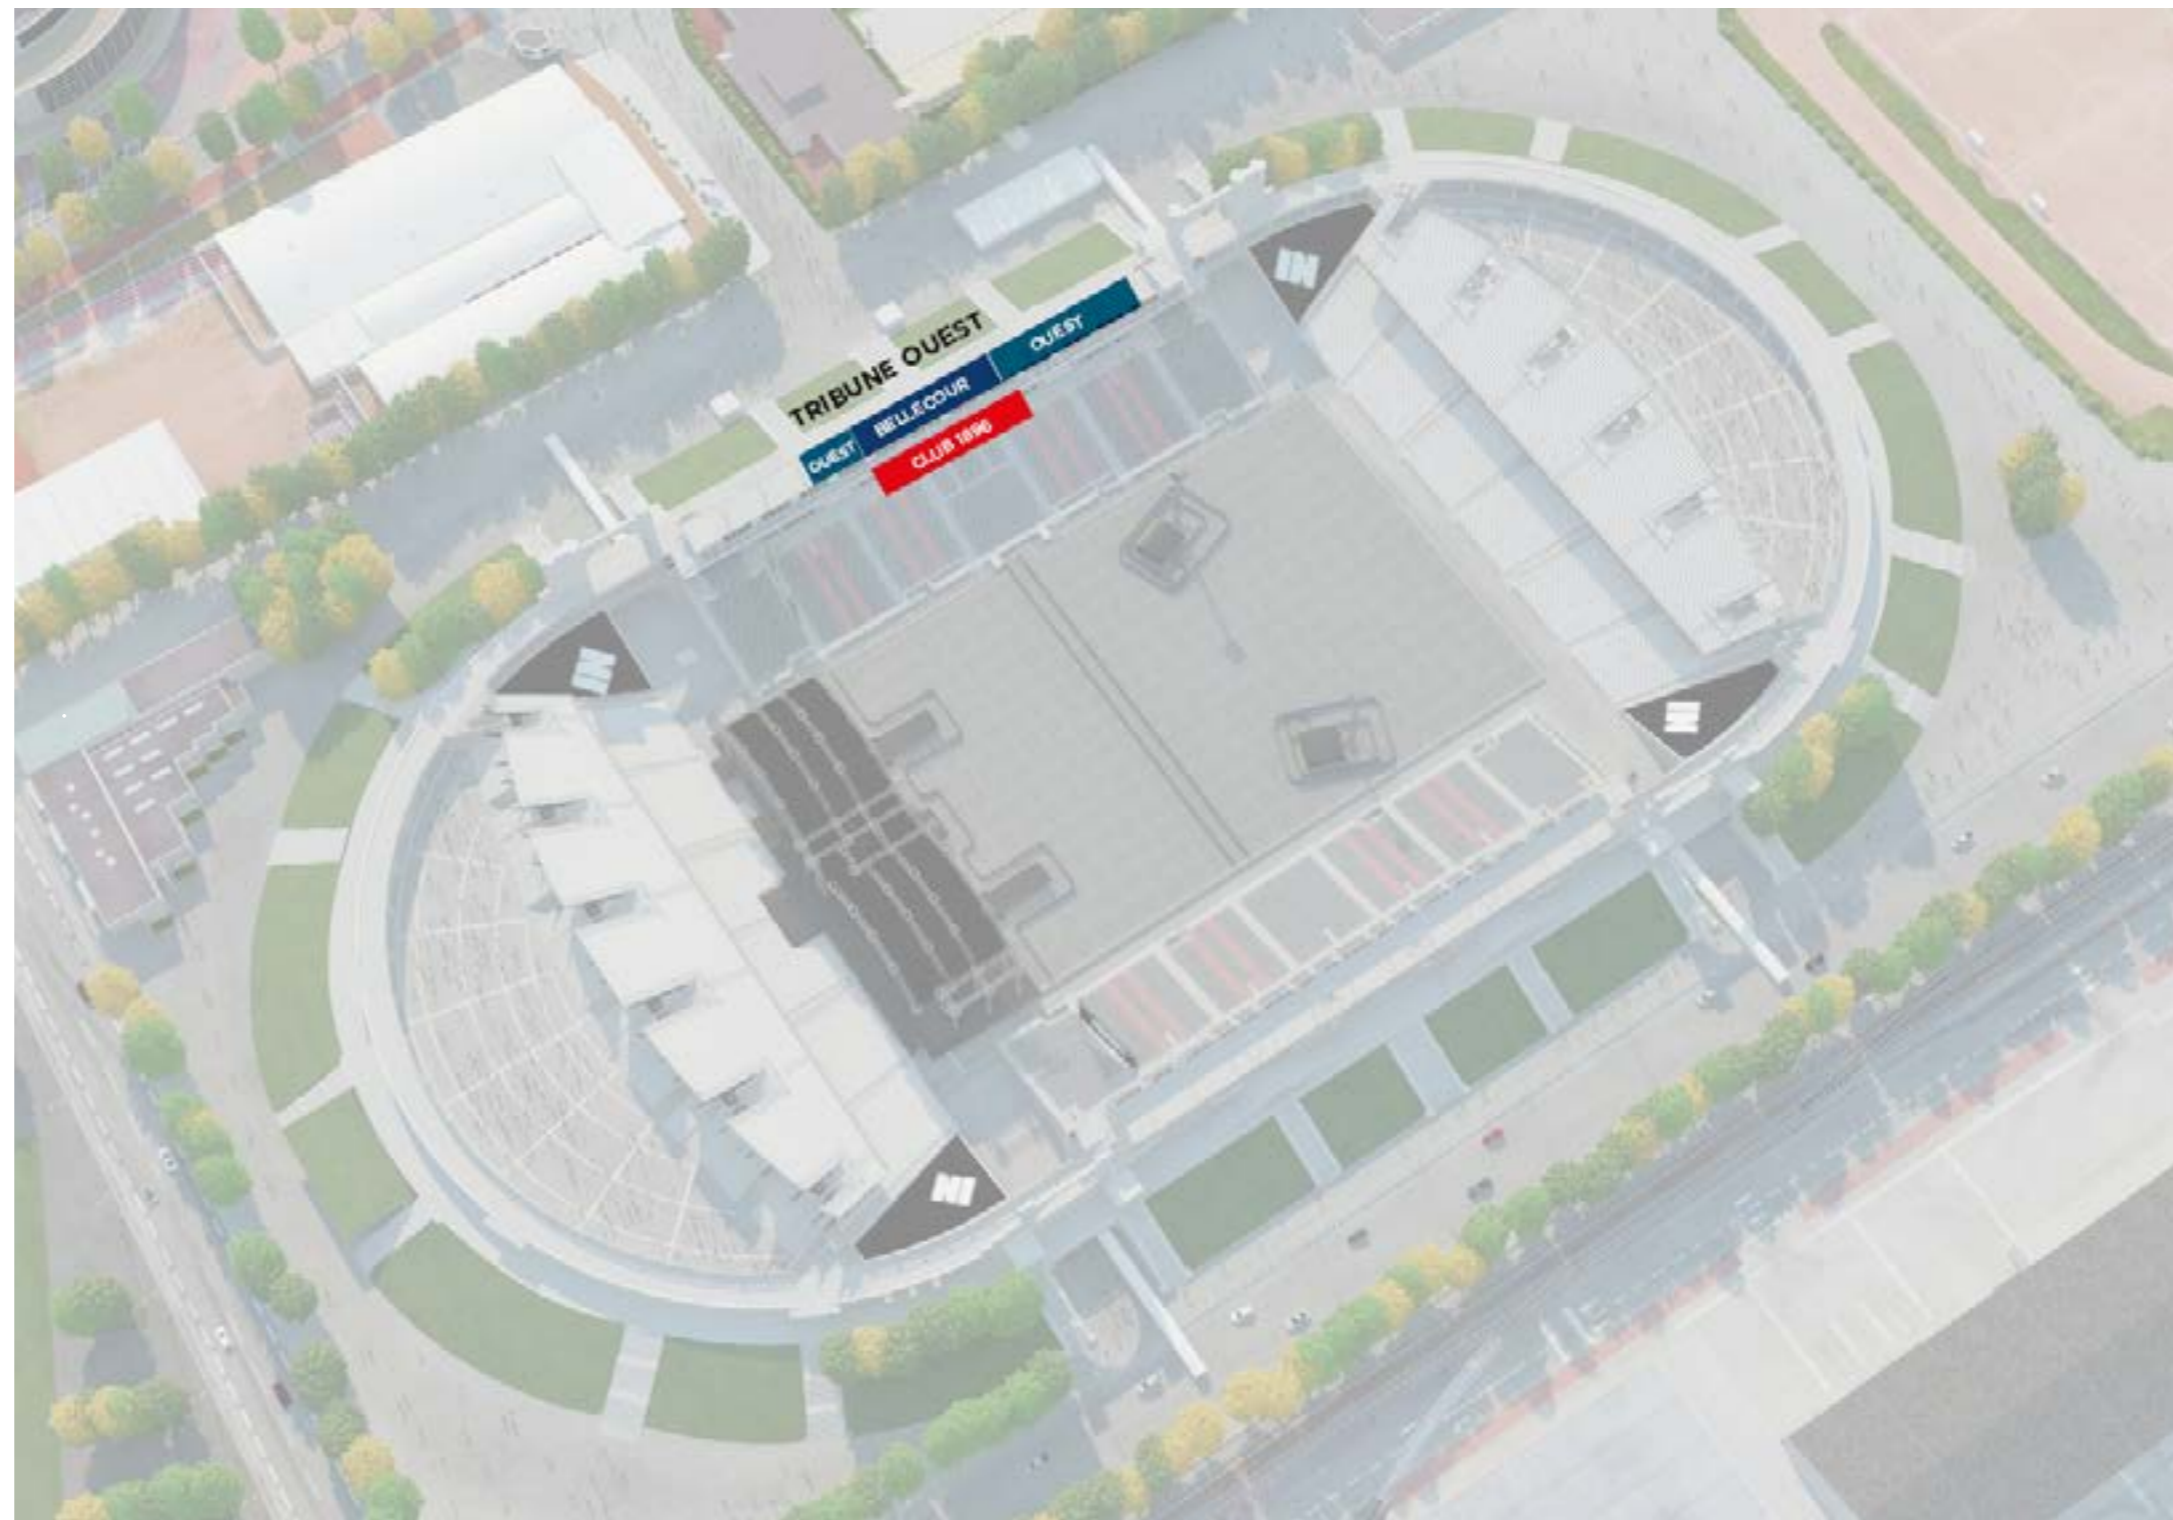

NOS SALONS & LOGES

CLIQUEZ SUR L'IMAGE DE VOTRE CHOIX
POUR ÊTRE DIRIGÉ VERS LA FORMULE
CORRESPONDANTE.