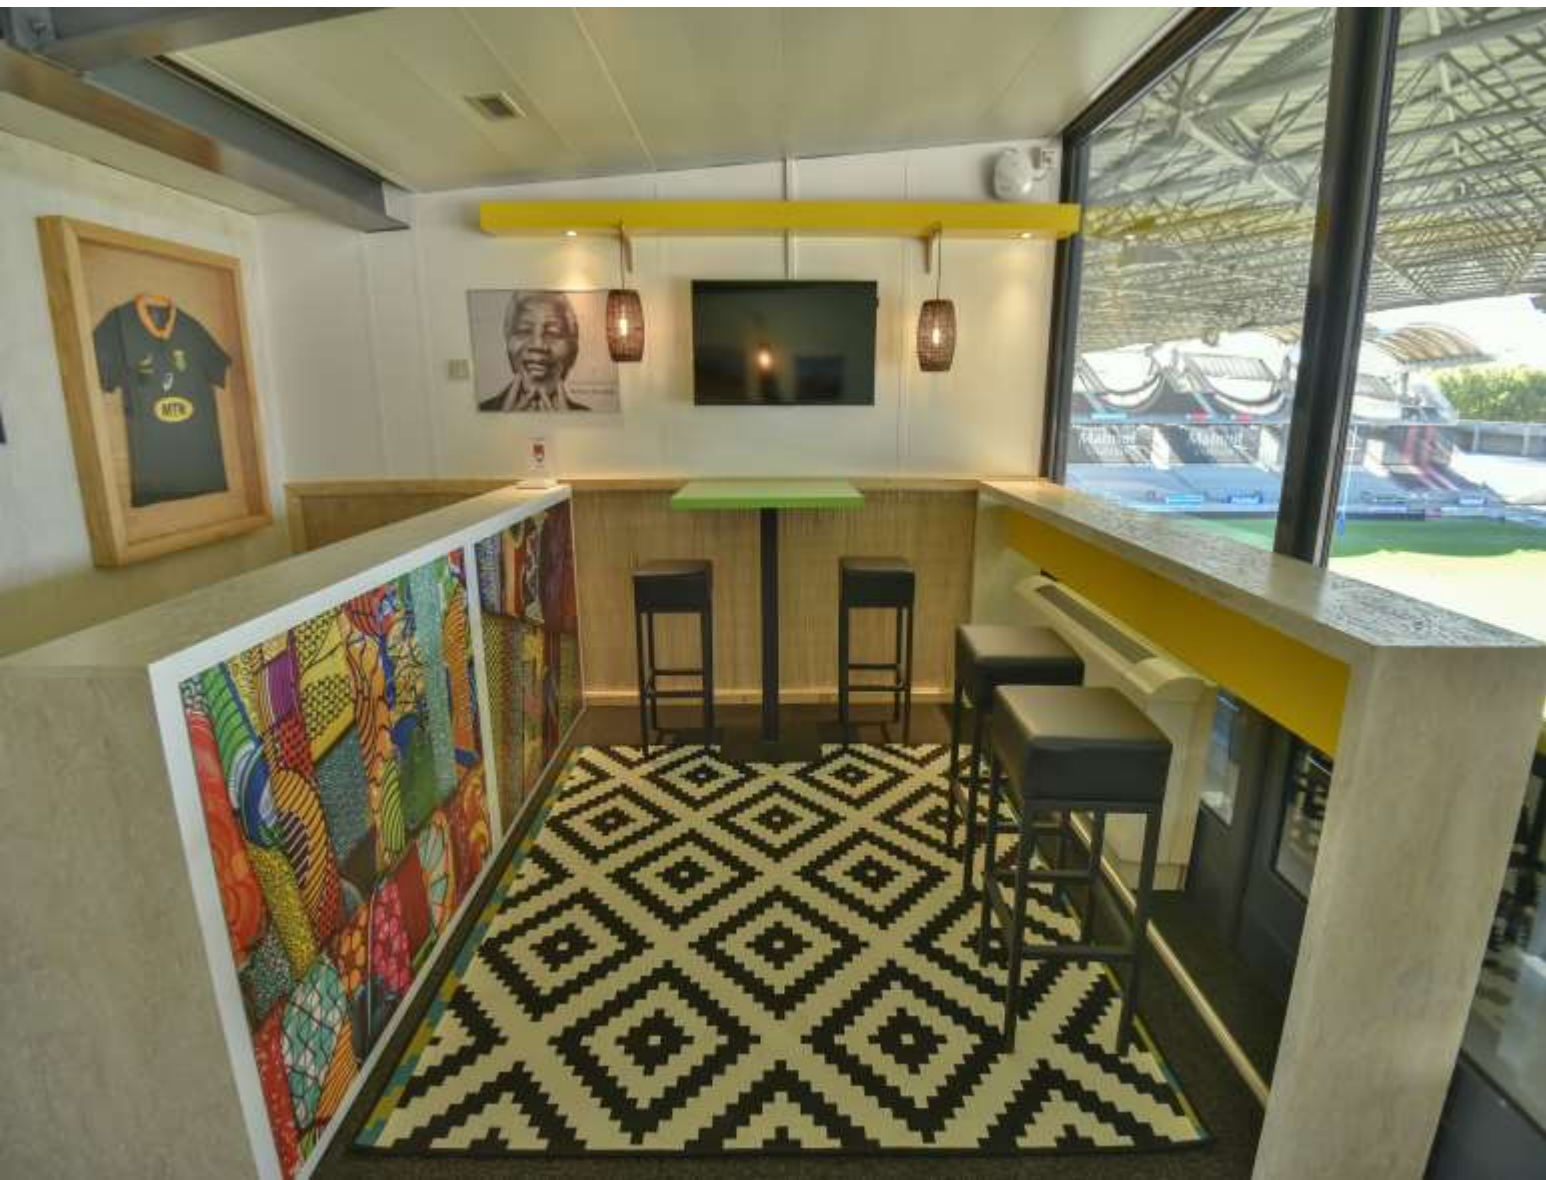

LOGE AFRIQUE DU SUD