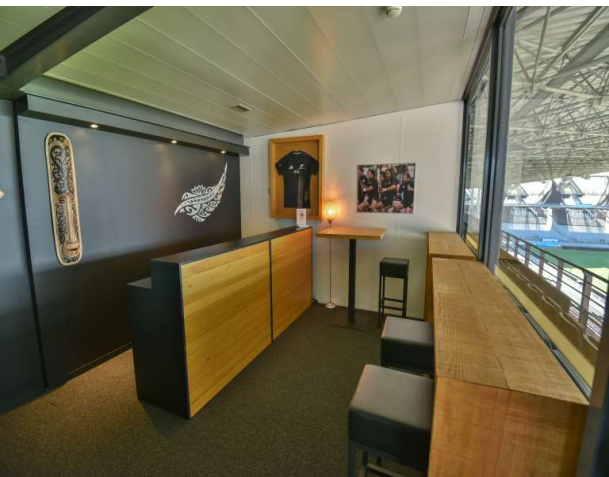

LOGES EXPERIENTIELLES

Partez avec vos invités aux 4 coins de la planète rugby et découvrez les univers des nations majeures du monde de l'ovalie avec une superbe prestation réceptive immersive

10 LOGES RECEPTIVES, 10 THEMATIQUES DIFFERENTES!

Open-Bar avant, pendant et après le match,

Cocktail dînatoire thématique sur la gastronomie des pays visités...

Présence d'une hôtesse à votre service

Ecrans TV dans votre espace pour suivre le match sous tous ses angles